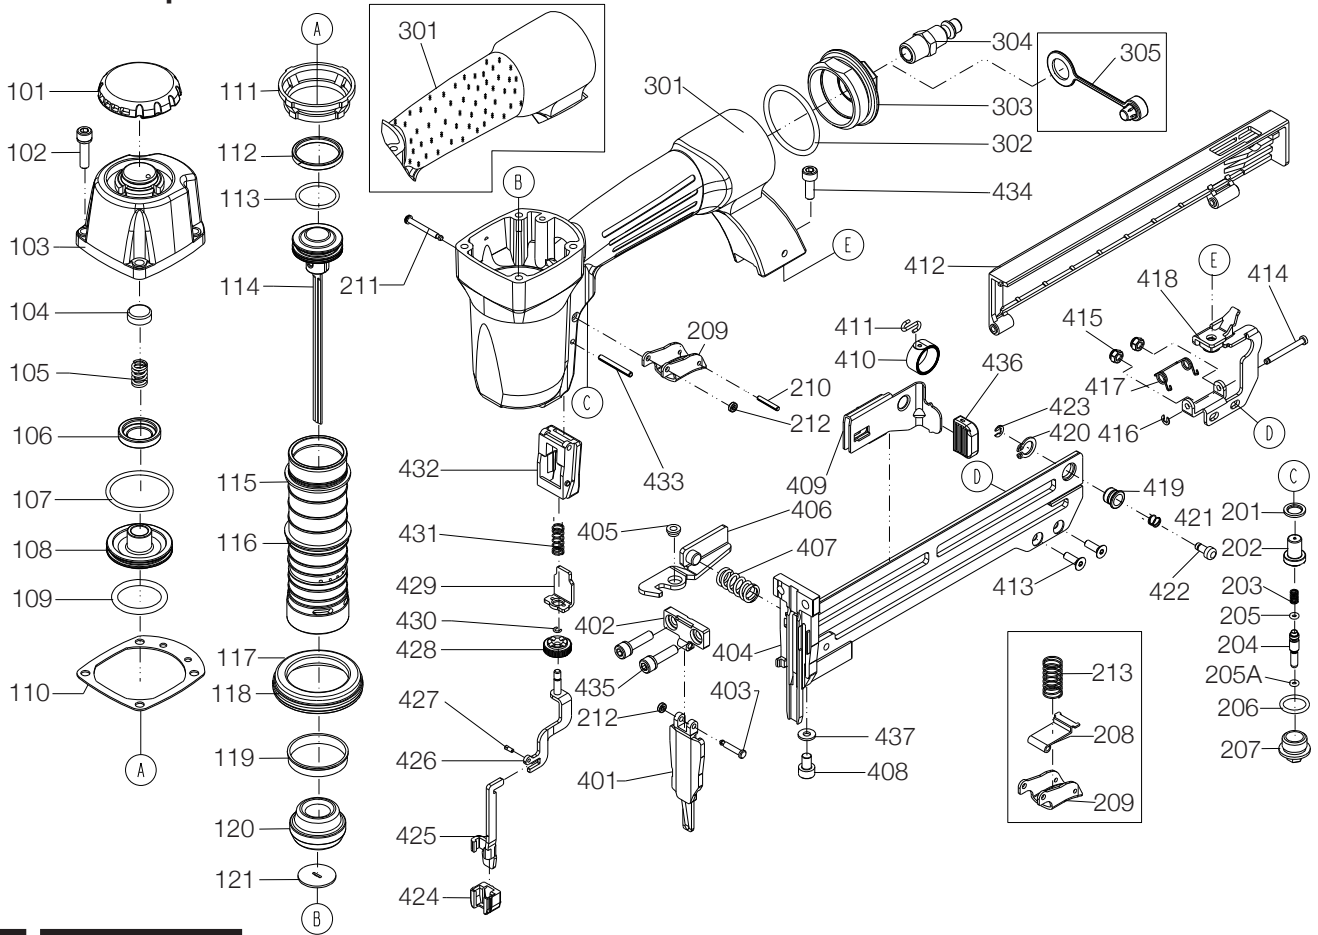

Grapadora neumática simG90 | Pneumatic stapler simG90

Explosionado - Exploded view

simG90

1205140

Despiece - Spare part list

COD.	Nº	DESC.
4450101	101	DEFLECTOR
9725101	102	BOLT ASSY
4450103	103	CAP
9725104	104	SEAL
9725105	105	COMPRESSION SPRING
4450106	106	OIL SEAL
4450107	107	O - RING
4450108	108	HD.VALVE PISTON
4450109	109	O - RING
4450110	110	PACKING
4450111	111	COLLAR
4450112	112	PISTON RING
9040113	113	O - RING
9040114	114	DRIVER UNIT
4450115	115	CYLINDER
9725108	116	O - RING
4450117	117	CYLINDER SPACER
4450118	118	O - RING
4450119	119	CYLINDER RING
9040120	120	BUMPER
9040121	121	DRIVER GUIDE
4450201	201	SEAL
4450202	202	TRIGGER VALVE HEAD
9725203	203	SPRING
9725204	204	PLUNGER
7150209	205	O - RING

COD.	Nº	DESC.
9725205A	205A	O - RING
9040206	206	O - RING
4450207	207	PLUNGER CAP
9040218	208	SECONDARY TRIGGER
9040219	209	TRIGGER
9920402	210	SPRING PIN
2264215	211	TRIGGER PIVOT PIN
2264216	212	RETAINER
4450208	213	SPRING
9040301	301	GUN BODY UNIT
1250303	302	O - RING
9040303	303	END CAP
130305	304	AIR PLUG
130304	305	DUSTY COVER
9040401	401	DRIVER GUIDE COVER A
9040402	402	DRIVER GUIDE COVER B
9040403	403	FIXED PIN
9040404	404	DRIVER GUIDE UNIT
9040405	405	MAGAZINE SPACER
9040406	406	LATCH
9040407	407	LOCK SPRING
7116410	408	HEX. SOC. HD. BOLT
9040409	409	PUSHER
4450412	410	SPRING
4450413	411	SPRING RETAINER
9040412	412	MOUNTING BRACKET

COD.	Nº	DESC.
9040413	413	COUNTER SUNK SCREW
9040414	414	LATCH PIN
645310	415	LOCK NUT
9725418	416	E - RING
9040417	417	SPRING
9040418	418	BRACKET
9040419	419	DOOR LATCH COVER
4450422	420	SNAP RING
6774431	421	LATCH SPRING
9040422	422	DOOR LATCH
9920429	423	E - RING
9040424	424	PROTECTIVE CASING
9040425	425	SAFETY A
9040426	426	SAFETY B
9040427	427	PIN
15364436	428	ADJUST AXIE
4450430	429	SAFETY
18350429	430	RING
15364433	431	SAFETY SPRING
9040432	432	SAFETY GUIDE
9040433	433	SPRING PIN
15364419	434	HEX. SOC. HD. BOLT
9725427	435	BOLT ASSY
4450426	436	PUSHER CUSHION
9040437	437	FLAT WASHER